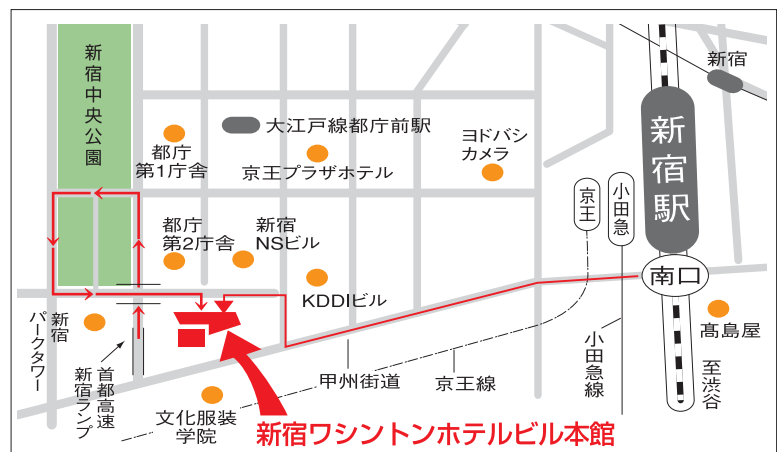

創作フレンチ&イタリアン セレブリティクラブ ギャラリー

JR新宿駅より徒歩8分 南口よりワンデーストリートで地下直結

所在地 東京都新宿区西新宿3-2-9 ワシントンホテルビル本館宴会場1F

TEL/FAX TEL/FAX 03-5321-6228(直通) TEL 03-3349-0011(代表)

営業時間 11:15~14:00/17:00~22:00(L.O21:00)
※土日祝日は宴会予約のみ

URL <http://www.celebrity-club.jp/gallery>